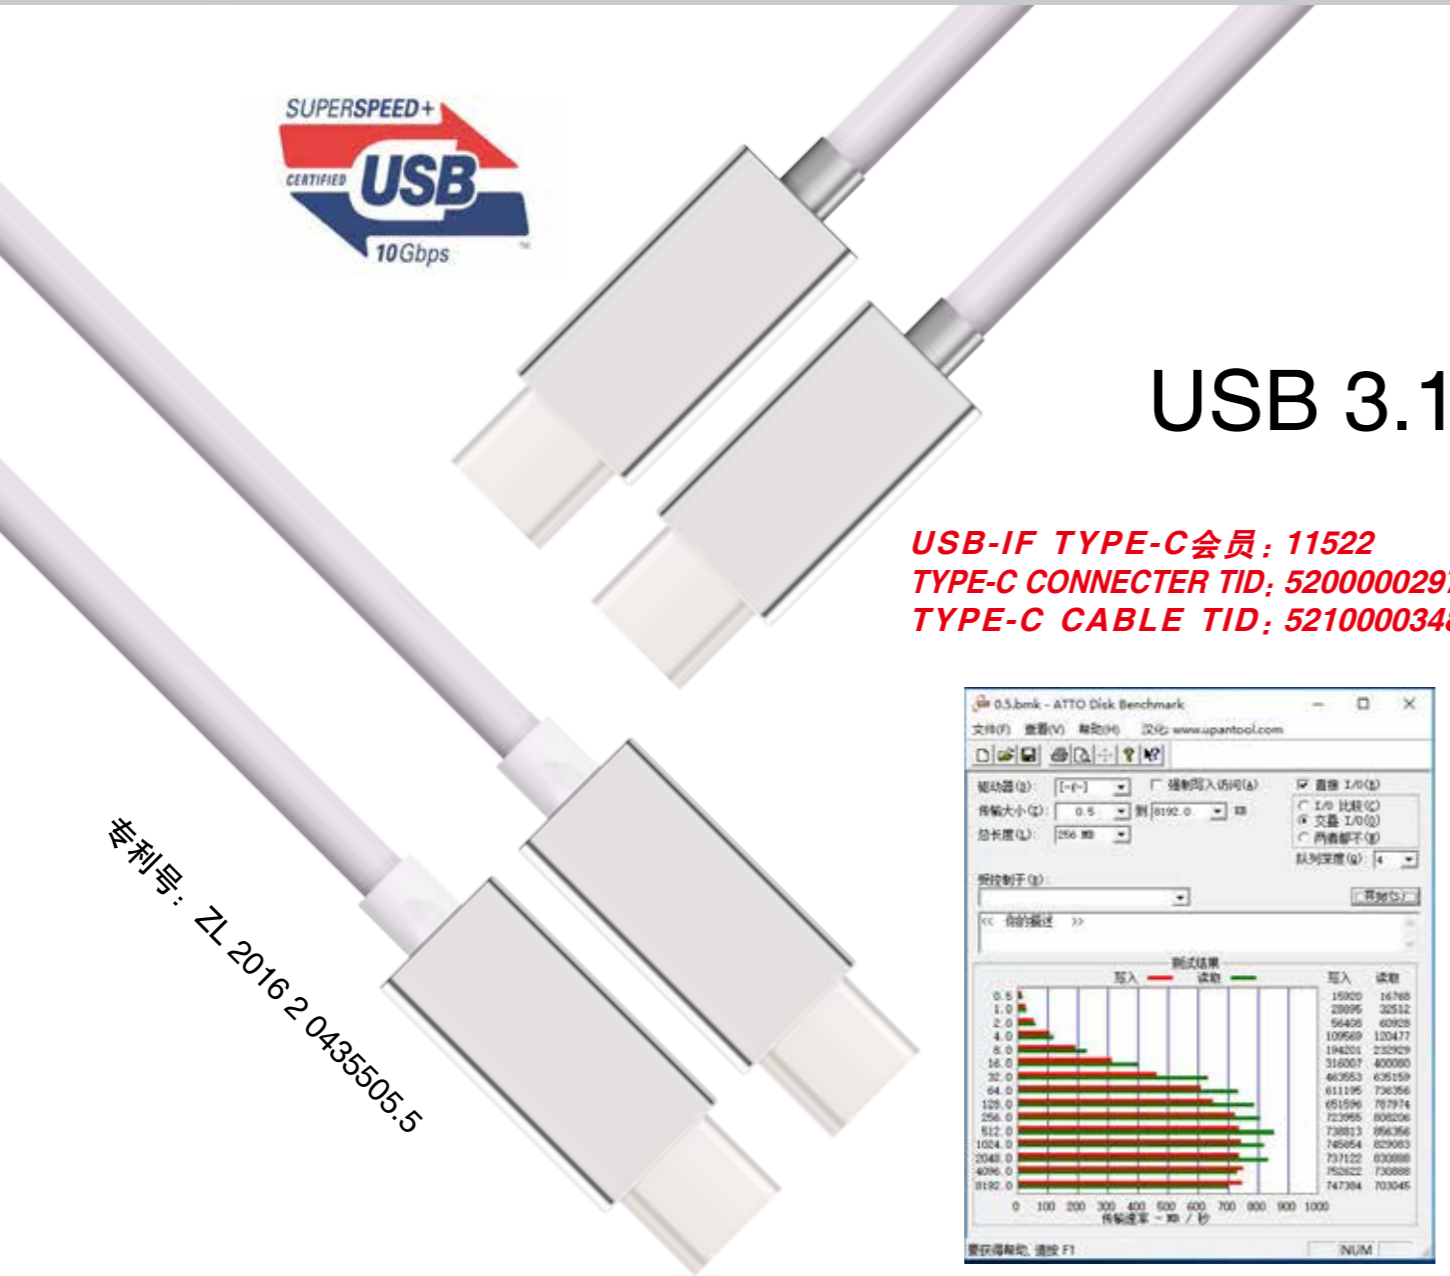

目录
Content

USB 3.1

USB-IF TYPE-C会员: 11522
TYPE-C CONNECTER TID: 520000297
TYPE-C CABLE TID: 5210000348