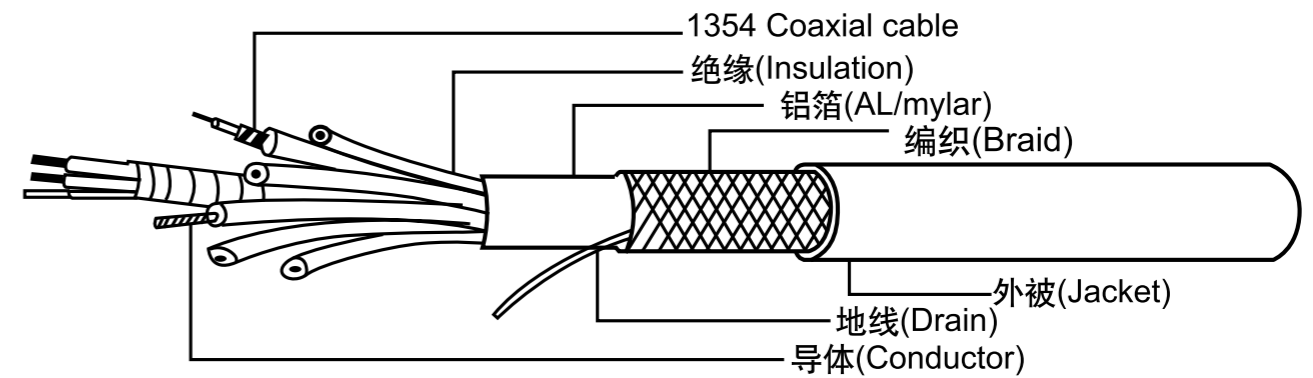

8. Version 1.4 new function
1) HDMI Ethernet Channel
  2) Audio Return Channel
  3) Support 3D
  4) 4K Support
    3840 pixels wide by 2160 pixels high
    4096 pixels wide by 2160 pixels high
  5) Additional Color Spaces
    sYCC601 color
    Adobe RGB color

1. ELECTRICAL:
2. 100% Open&Short Test
   - Voltage: DC300V 5M ohm/10ms
   - Insulation Resistance: 10MQ min
   - Contact Resistance: 2 ohm max
   - Working Temperature: -25C-80C