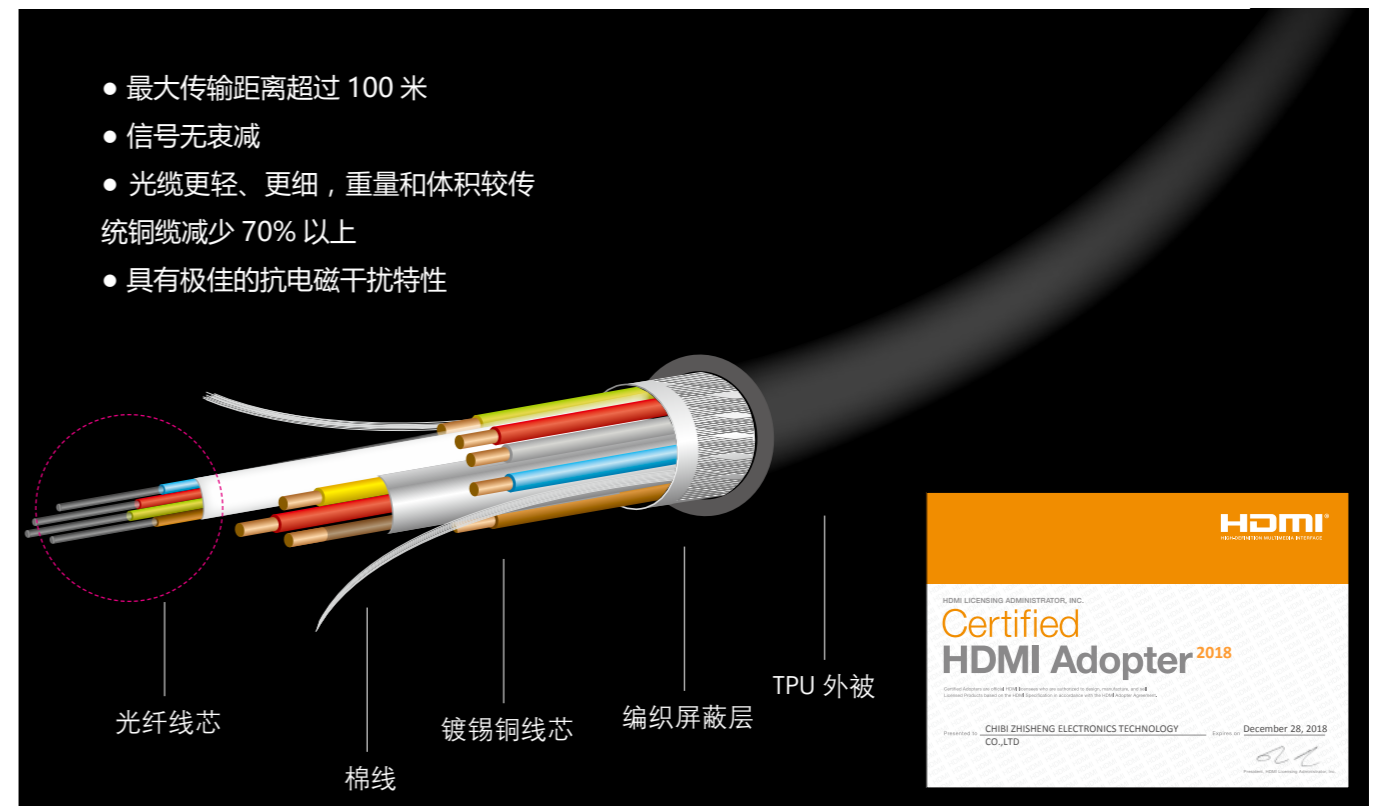

30/50/70/100 米
超长 HDMI 线

Up to
8K/48G

建议应用

- 最大传输距离超过 100 米
- 信号无衰减
- 光缆更轻、更细，重量和体积较传统铜缆减少 70% 以上
- 具有极佳的抗电磁干扰特性
- 高清远距离视频会议、高质量图像传输
- 大屏幕显示多媒体显示控制系统
- 远端平板电视、拼接电视墙显示
- 医学影像显示及高清投影系统
- 大型海报
- 别墅高清视频监控
- 大型宾馆、教室、大型室外广告屏
- 公安高清摄像图
- 大型酒店、家庭、学校监控、安防
- 航空飞机视频影像系统
- 高清数字公告板，远端信息发布系统
- 地铁、机场、渡口、购物中心等信息投放